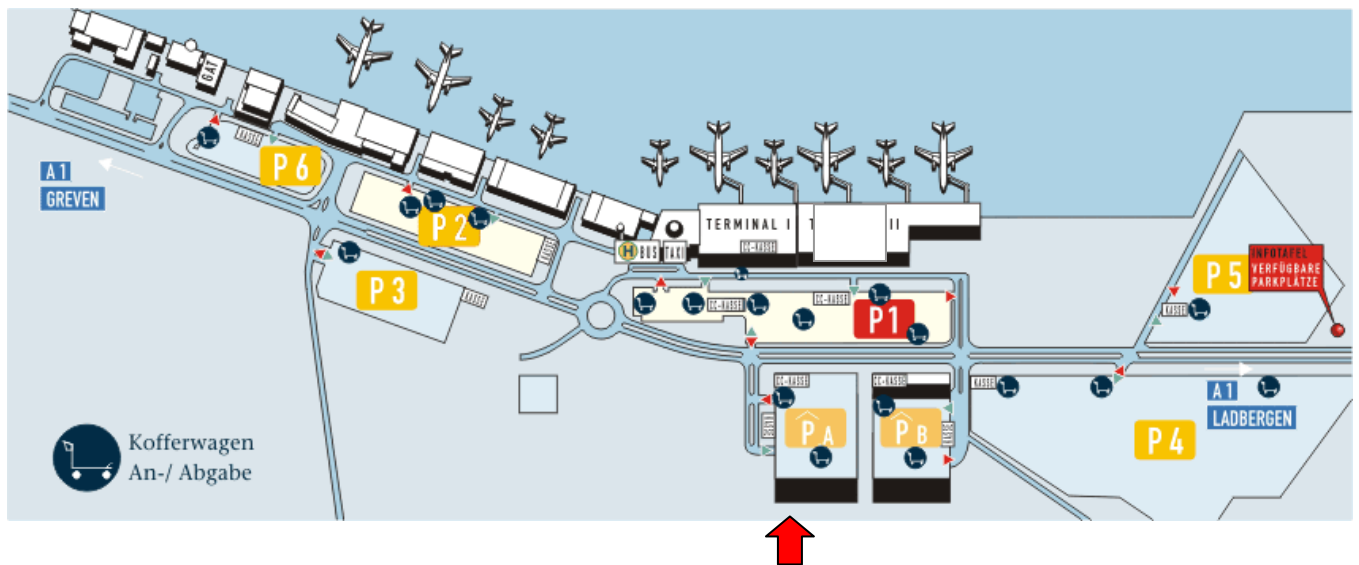

**NORDENIA
INTERNATIONAL**

Ihr Weg zu uns per PKW

Der Geschäftssitz der NORDENIA INTERNATIONAL AG im Airport-Center am Flughafen Münster/Osnabrück (FMO) ist aus allen Richtungen schnell und einfach zu erreichen. Er liegt verkehrsgünstig an der A1 zwischen Münster und Osnabrück.

Autobahnabfahrten:

Aus Richtung Bremen/Osnabrück : Abfahrt Ladbergen (Autobahnabfahrt 74)
Aus Richtung Dortmund/Münster: Abfahrt Greven (Autobahnabfahrt 76)

Ab den Autobahnabfahrten ist der Weg zum FMO ausgeschildert.

Unser Büro liegt genau gegenüber dem Terminal des FMO. Einen Überblick gibt die hier aufgeführte Orientierungskarte.

Bitte fahren Sie in das Parkhaus PA, in die 4. Etage. Dort finden Sie uns im Bürotrakt des Parkhauses.