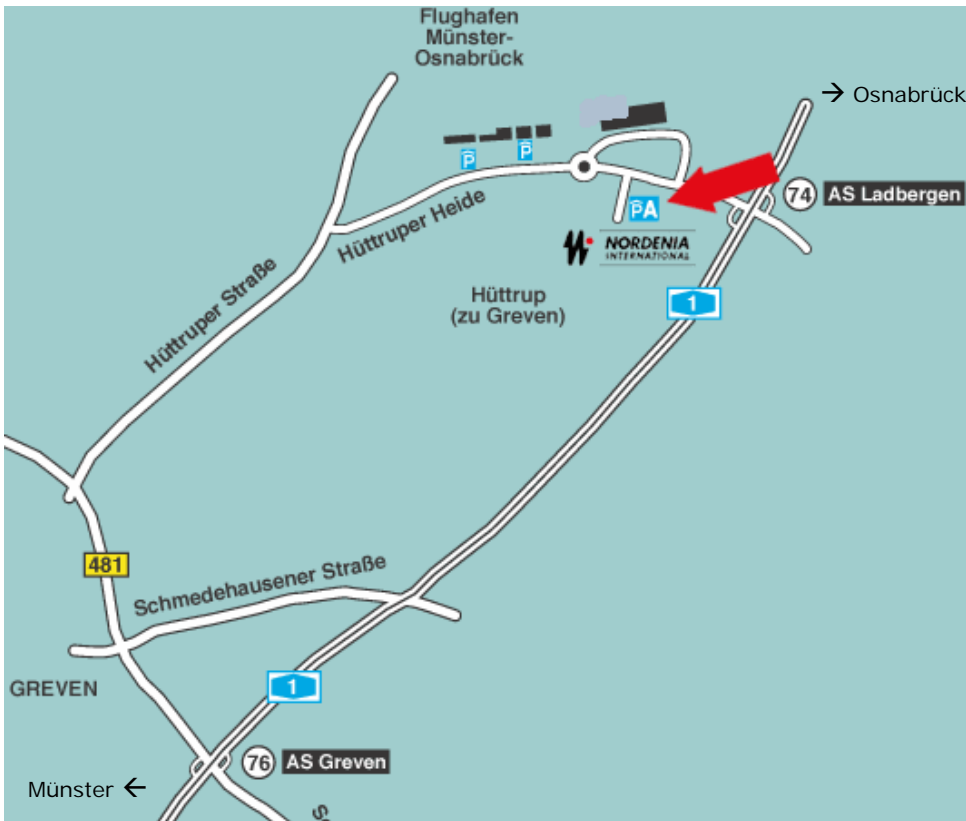

**NORDENIA
INTERNATIONAL**

Ihr Weg zu uns per PKW

Der Geschäftssitz der NORDENIA INTERNATIONAL AG im Airport-Center am Flughafen Münster/Osnabrück (FMO) ist aus allen Richtungen schnell und einfach zu erreichen. Er liegt verkehrsgünstig an der A1 zwischen Münster und Osnabrück.

Autobahnabfahrten:

Aus Richtung Bremen/Osnabrück : Abfahrt Ladbergen (Autobahnabfahrt 74)
Aus Richtung Dortmund/Münster: Abfahrt Greven (Autobahnabfahrt 76)

Ab den Autobahnabfahrten ist der Weg zum FMO ausgeschildert.

Unser Büro liegt genau gegenüber dem Terminal des FMO. Einen Überblick gibt die hier aufgeführte Orientierungskarte.

Bitte fahren Sie in das Parkhaus PA, in die 4. Etage. Dort finden Sie uns im Bürotrakt des Parkhauses.